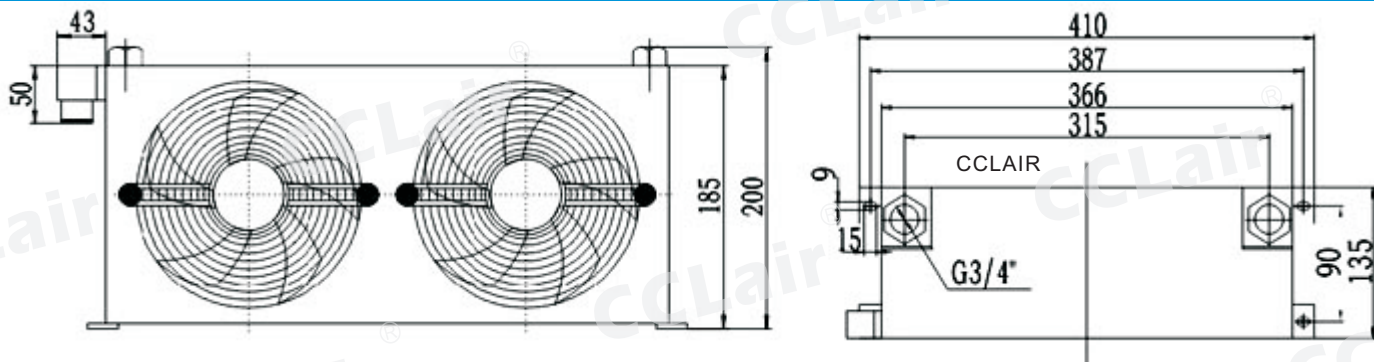

AH0608TL系列风冷却器

技术参数

型号	AH0608TL-CA
流量	60L/min
工作压力	≤2MPA
风扇功率	2×30W
风扇电压	AC110V/AC220V/380V/12V/24V

外形尺寸

AH1012T系列风冷却器

技术参数

型号	AH1012T-CA
流量	100L/min
工作压力	≤2MPA
风扇功率	60W
风扇电压	AC220V/380V/ 50HZ/60HZ

外形尺寸