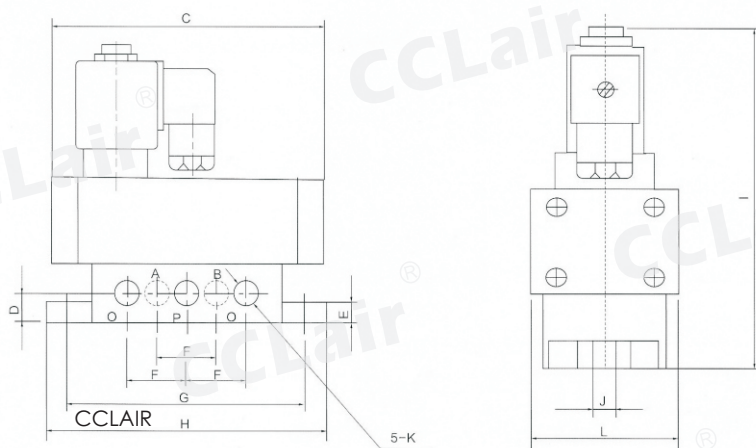

Q24DH系列滑柱式换向阀

符号

订购码

Q24	DH	—	8	M	Q
系列代码	控制方式		接管口径	公制	圆头
Q系列二位四通滑柱式气控换向阀	DH: 单电控		6:G1/8" 8:G1/4" 10:G3/8" 15:G1/2"	M10x1 M12x1.25 M16x1.5 M20x1.5	Q: 圆头 空: 方头

圆头型

方头型

技术参数

型号	Q24DH-6 Q24DH-6Q	Q24DH-8 Q24DH-8Q	Q24DH-10 Q24DH-10Q	Q24DH-15 Q24DH-15Q
公称通径 mm	6	8	10	15
工作压力 Mpa	0.2~0.8			
换向时间 ms	0.1			
环境温度 °C	-10~55			
介质温度 °C	0~55			
电压 v	AC:220,110,36; DC:24,12(电压波动允许为额定电压的+10%~-15%) 气控:无本项参数			
寿命万次	≥150			

外形尺寸

Q24DH-□

型号	接管螺纹 K	C	D	E	F	G	H	I	J	L
Q24DH-6	G1/8	129	12	10	24	94	115	126	9	50
Q24DH-8	G1/4									
Q24DH-10	G3/8	164	17	12	36	132	156	160	9	60
Q24DH-15	G1/2									
Q24DH-6Q	G1/8	133	12	10	24	94	115	131	9	50
Q24DH-8Q	G1/4									
Q24DH-10Q	G3/8	176	17	12	36	132	156	153	9	60
Q24DH-15Q	G1/2									