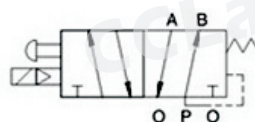

Q24DH系列滑柱式换向阀

符号

订购码

Q24	DH	—	8	M	Q
系列代码	控制方式		接管口径	公制	圆头
Q系列二位四通滑柱式气控换向阀	DH: 单电控		6:G1/8" 8:G1/4" 10:G3/8" 15:G1/2"	M10x1 M12x1.25 M16x1.5 M20x1.5	Q: 圆头 空: 方头

圆头型

方头型

技术参数

型号	Q24DH-6 Q24DH-6Q	Q24DH-8 Q24DH-8Q	Q24DH-10 Q24DH-10Q	Q24DH-15 Q24DH-15Q
公称通径 mm	6	8	10	15
工作压力 Mpa	0.2~0.8			
换向时间 ms	0.1			
环境温度 °C	-10~55			
介质温度 °C	0~55			
电压 v	AC:220,110,36; DC:24,12(电压波动允许为额定电压的+10%~-15%) 气控:无本项参数			
寿命万次	≥150			

外形尺寸

Q24DH-□

型号	接管螺纹 K	C	D	E	F	G	H	I	J	L
Q24DH-6	G1/8	129	12	10	24	94	115	126	9	50
Q24DH-8	G1/4									
Q24DH-10	G3/8	164	17	12	36	132	156	160	9	60
Q24DH-15	G1/2									
Q24DH-6Q	G1/8	133	12	10	24	94	115	131	9	50
Q24DH-8Q	G1/4									
Q24DH-10Q	G3/8	176	17	12	36	132	156	153	9	60
Q24DH-15Q	G1/2									