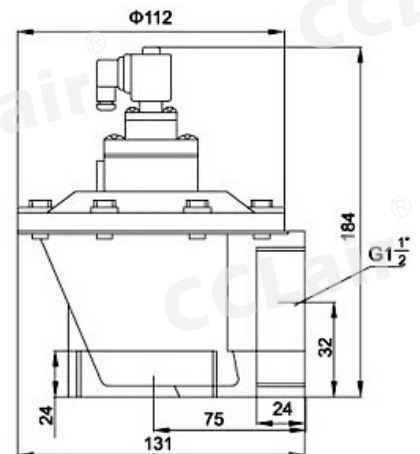

## 订购码

DCF - Z - 40 - S - GB - AC220V

 系列代号 Z:直角电磁式  
 ZQ:直角气控式

 口径  
 20:G3/4"  
 25:G1"  
 40:G1 1/2"  
 50:G2"  
 62:G2 1/2"  
 76:G3"

S:双膜片

 GB:防爆  
 空白:普通

 电压  
 见下表

## 外形尺寸

DCF-Z-20

DCF-Z-25

DCF-Z-40S

DCF-Z-50S

DCF-Z-62S

DCF-Z-76S