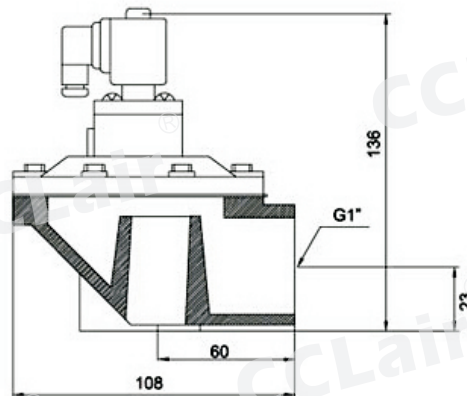

## 订购码

DCF - Z - 40 - S - GB - AC220V

 系列代号 Z:直角电磁式  
 ZQ:直角气控式

 口径  
 20:G3/4"  
 25:G1"  
 40:G1 1/2"  
 50:G2"  
 62:G2 1/2"  
 76:G3"

S:双膜片

 GB:防爆  
 空白:普通

 电压  
 见下表

## 外形尺寸

DCF-Z-20

DCF-Z-25

DCF-Z-40S

DCF-Z-50S

DCF-Z-62S

DCF-Z-76S