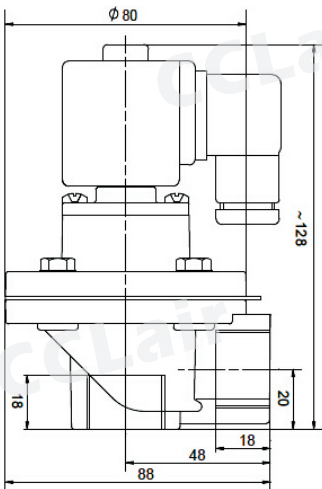

## 订购码

DCF - Z - 40 - S - GB - AC220V

 系列代号 Z:直角电磁式  
 ZQ:直角气控式

 口径  
 20:G3/4"  
 25:G1"  
 40:G1 1/2"  
 50:G2"  
 62:G2 1/2"  
 76:G3"

S:双膜片

 GB:防爆  
 空白:普通

 电压  
 见下表

## 外形尺寸

DCF-Z-20

DCF-Z-25

DCF-Z-40S

DCF-Z-50S

DCF-Z-62S

DCF-Z-76S